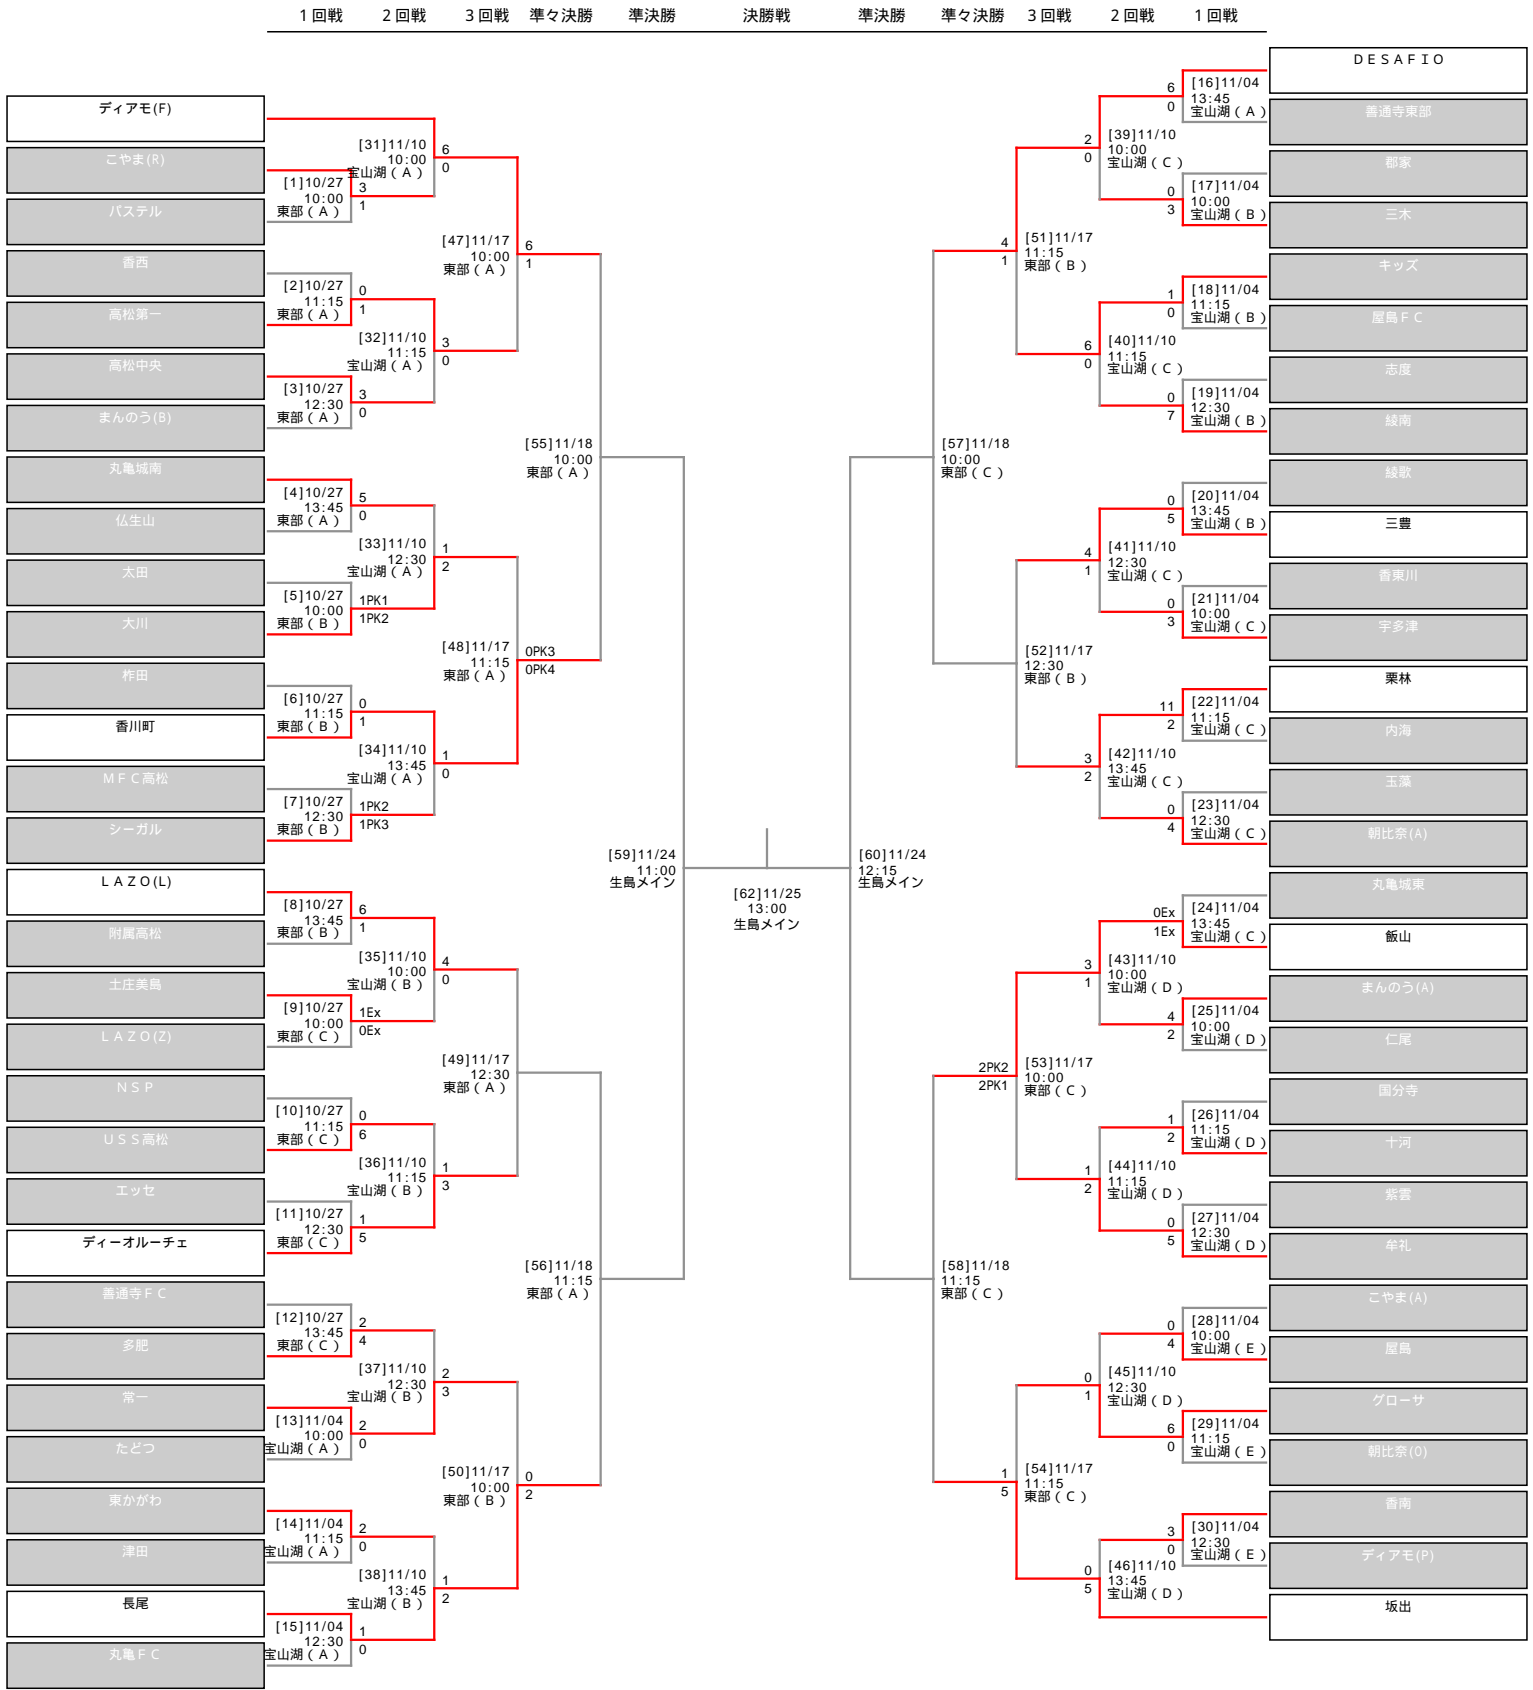

J F A 第42回全日本少年U-12サッカー選手権大会 香川県大会

Round	Match	Score	Venue
1回戦	[16]11/04 13:45	宝山湖 (A)	DESAFIO
1回戦	[39]11/10 10:00	宝山湖 (C)	普通寺東部
1回戦	[17]11/04 10:00	宝山湖 (B)	郡家
1回戦	[18]11/04 11:15	宝山湖 (B)	三木
1回戦	[40]11/10 11:15	宝山湖 (C)	キッズ
1回戦	[19]11/04 12:30	宝山湖 (B)	屋島 F C
1回戦	[20]11/04 13:45	宝山湖 (B)	志度
1回戦	[41]11/10 12:30	宝山湖 (C)	綾南
1回戦	[21]11/04 10:00	宝山湖 (C)	綾歌
1回戦	[22]11/04 11:15	宝山湖 (C)	三豊
1回戦	[42]11/10 13:45	宝山湖 (C)	香東川
1回戦	[23]11/04 12:30	宝山湖 (C)	宇多津
1回戦	[43]11/10 10:00	宝山湖 (D)	栗林
1回戦	[24]11/04 13:45	宝山湖 (C)	内海
1回戦	[44]11/10 11:15	宝山湖 (D)	玉藻
1回戦	[25]11/04 10:00	宝山湖 (D)	朝比奈(A)
1回戦	[45]11/10 12:30	宝山湖 (D)	丸亀城東
1回戦	[26]11/04 11:15	宝山湖 (D)	飯山
1回戦	[46]11/10 13:45	宝山湖 (D)	まんのう(A)
1回戦	[27]11/04 12:30	宝山湖 (D)	仁尾
1回戦	[47]11/17 10:00	東部 (A)	園分寺
1回戦	[28]11/04 10:00	宝山湖 (E)	十河
1回戦	[48]11/17 11:15	東部 (A)	紫雲
1回戦	[29]11/04 11:15	宝山湖 (E)	牟礼
1回戦	[49]11/17 12:30	東部 (A)	こやま(A)
1回戦	[30]11/04 12:30	宝山湖 (E)	屋島
1回戦	[50]11/17 10:00	東部 (B)	グローサ
1回戦	[31]11/10 10:00	宝山湖 (A)	朝比奈(O)
1回戦	[51]11/17 11:15	東部 (B)	香南
1回戦	[32]11/10 11:15	宝山湖 (A)	ディアモ(P)
1回戦	[52]11/17 12:30	東部 (B)	坂出
1回戦	[33]11/10 12:30	宝山湖 (A)	
1回戦	[53]11/17 10:00	東部 (C)	
1回戦	[34]11/10 13:45	宝山湖 (A)	
1回戦	[54]11/17 11:15	東部 (C)	
1回戦	[35]11/10 10:00	宝山湖 (B)	
1回戦	[55]11/18 10:00	東部 (A)	
1回戦	[36]11/10 11:15	宝山湖 (B)	
1回戦	[56]11/18 11:15	東部 (A)	
1回戦	[37]11/10 12:30	宝山湖 (B)	
1回戦	[57]11/18 10:00	東部 (C)	
1回戦	[38]11/10 13:45	宝山湖 (B)	
1回戦	[58]11/18 11:15	東部 (C)	
1回戦	[39]11/10 10:00	宝山湖 (C)	
1回戦	[59]11/24 11:00	生島メイン	
1回戦	[40]11/10 11:15	宝山湖 (C)	
1回戦	[60]11/24 12:15	生島メイン	
1回戦	[41]11/10 12:30	宝山湖 (C)	
1回戦	[61]11/25 13:00	生島メイン	
1回戦	[42]11/10 13:45	宝山湖 (C)	
1回戦	[62]11/25 13:00	生島メイン	
1回戦	[43]11/10 10:00	宝山湖 (D)	
1回戦	[63]11/25 13:00	生島メイン	
1回戦	[44]11/10 11:15	宝山湖 (D)	
1回戦	[64]11/25 13:00	生島メイン	
1回戦	[45]11/10 12:30	宝山湖 (D)	
1回戦	[65]11/25 13:00	生島メイン	
1回戦	[46]11/10 13:45	宝山湖 (D)	
1回戦	[66]11/25 13:00	生島メイン	
1回戦	[47]11/17 10:00	東部 (A)	
1回戦	[67]11/25 13:00	生島メイン	
1回戦	[48]11/17 11:15	東部 (A)	
1回戦	[68]11/25 13:00	生島メイン	
1回戦	[49]11/17 12:30	東部 (A)	
1回戦	[69]11/25 13:00	生島メイン	
1回戦	[50]11/17 10:00	東部 (B)	
1回戦	[70]11/25 13:00	生島メイン	
1回戦	[51]11/17 11:15	東部 (B)	
1回戦	[71]11/25 13:00	生島メイン	
1回戦	[52]11/17 12:30	東部 (B)	
1回戦	[72]11/25 13:00	生島メイン	
1回戦	[53]11/17 10:00	東部 (C)	
1回戦	[73]11/25 13:00	生島メイン	
1回戦	[54]11/17 11:15	東部 (C)	
1回戦	[74]11/25 13:00	生島メイン	
1回戦	[55]11/18 10:00	東部 (A)	
1回戦	[75]11/25 13:00	生島メイン	
1回戦	[56]11/18 11:15	東部 (A)	
1回戦	[76]11/25 13:00	生島メイン	
1回戦	[57]11/18 10:00	東部 (C)	
1回戦	[77]11/25 13:00	生島メイン	
1回戦	[58]11/18 11:15	東部 (C)	
1回戦	[78]11/25 13:00	生島メイン	
1回戦	[59]11/24 11:00	生島メイン	
1回戦	[79]11/25 13:00	生島メイン	
1回戦	[60]11/24 12:15	生島メイン	
1回戦	[80]11/25 13:00	生島メイン	